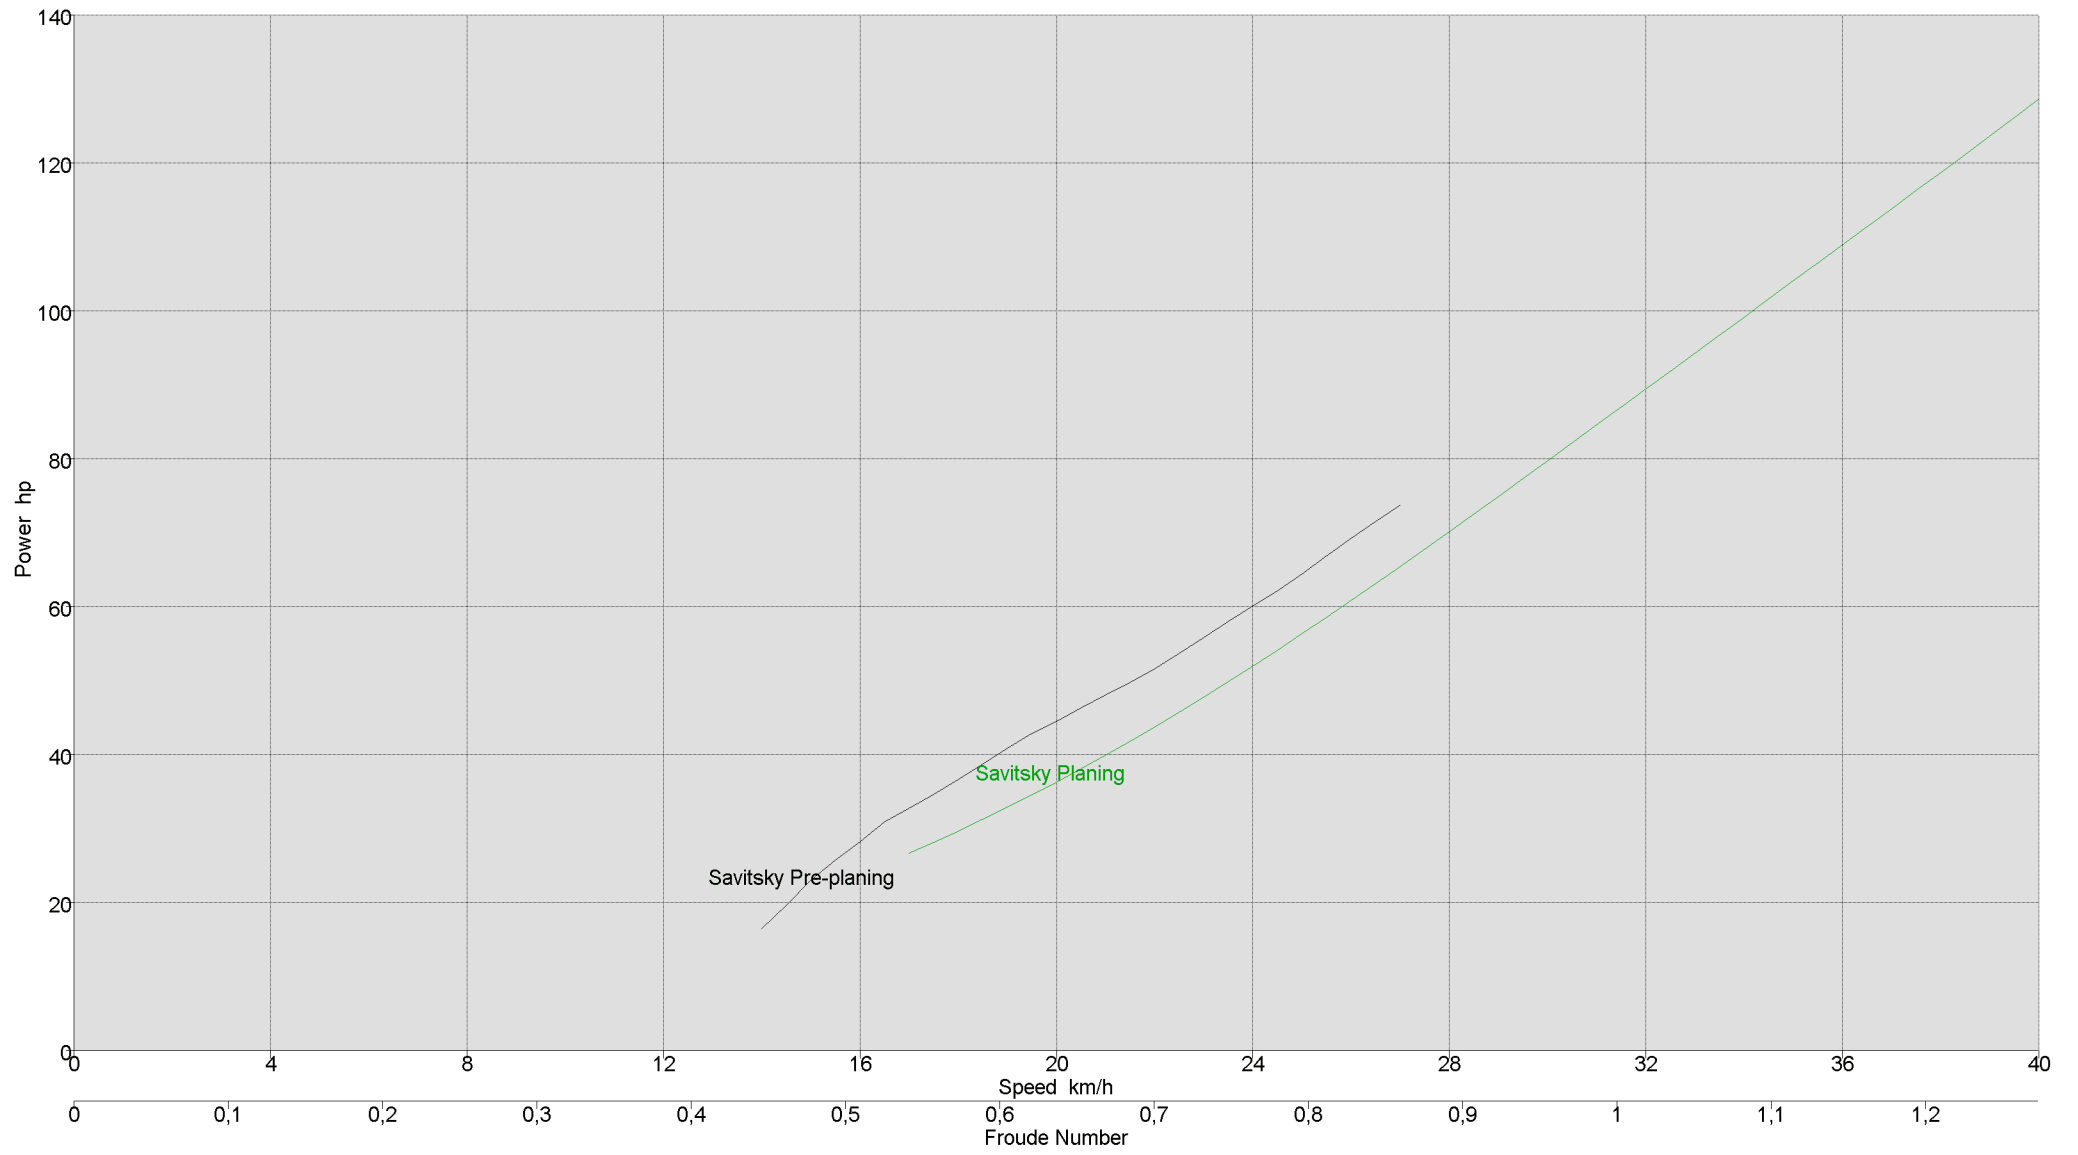

Kater 800 alu

29.11.2017

Graph View