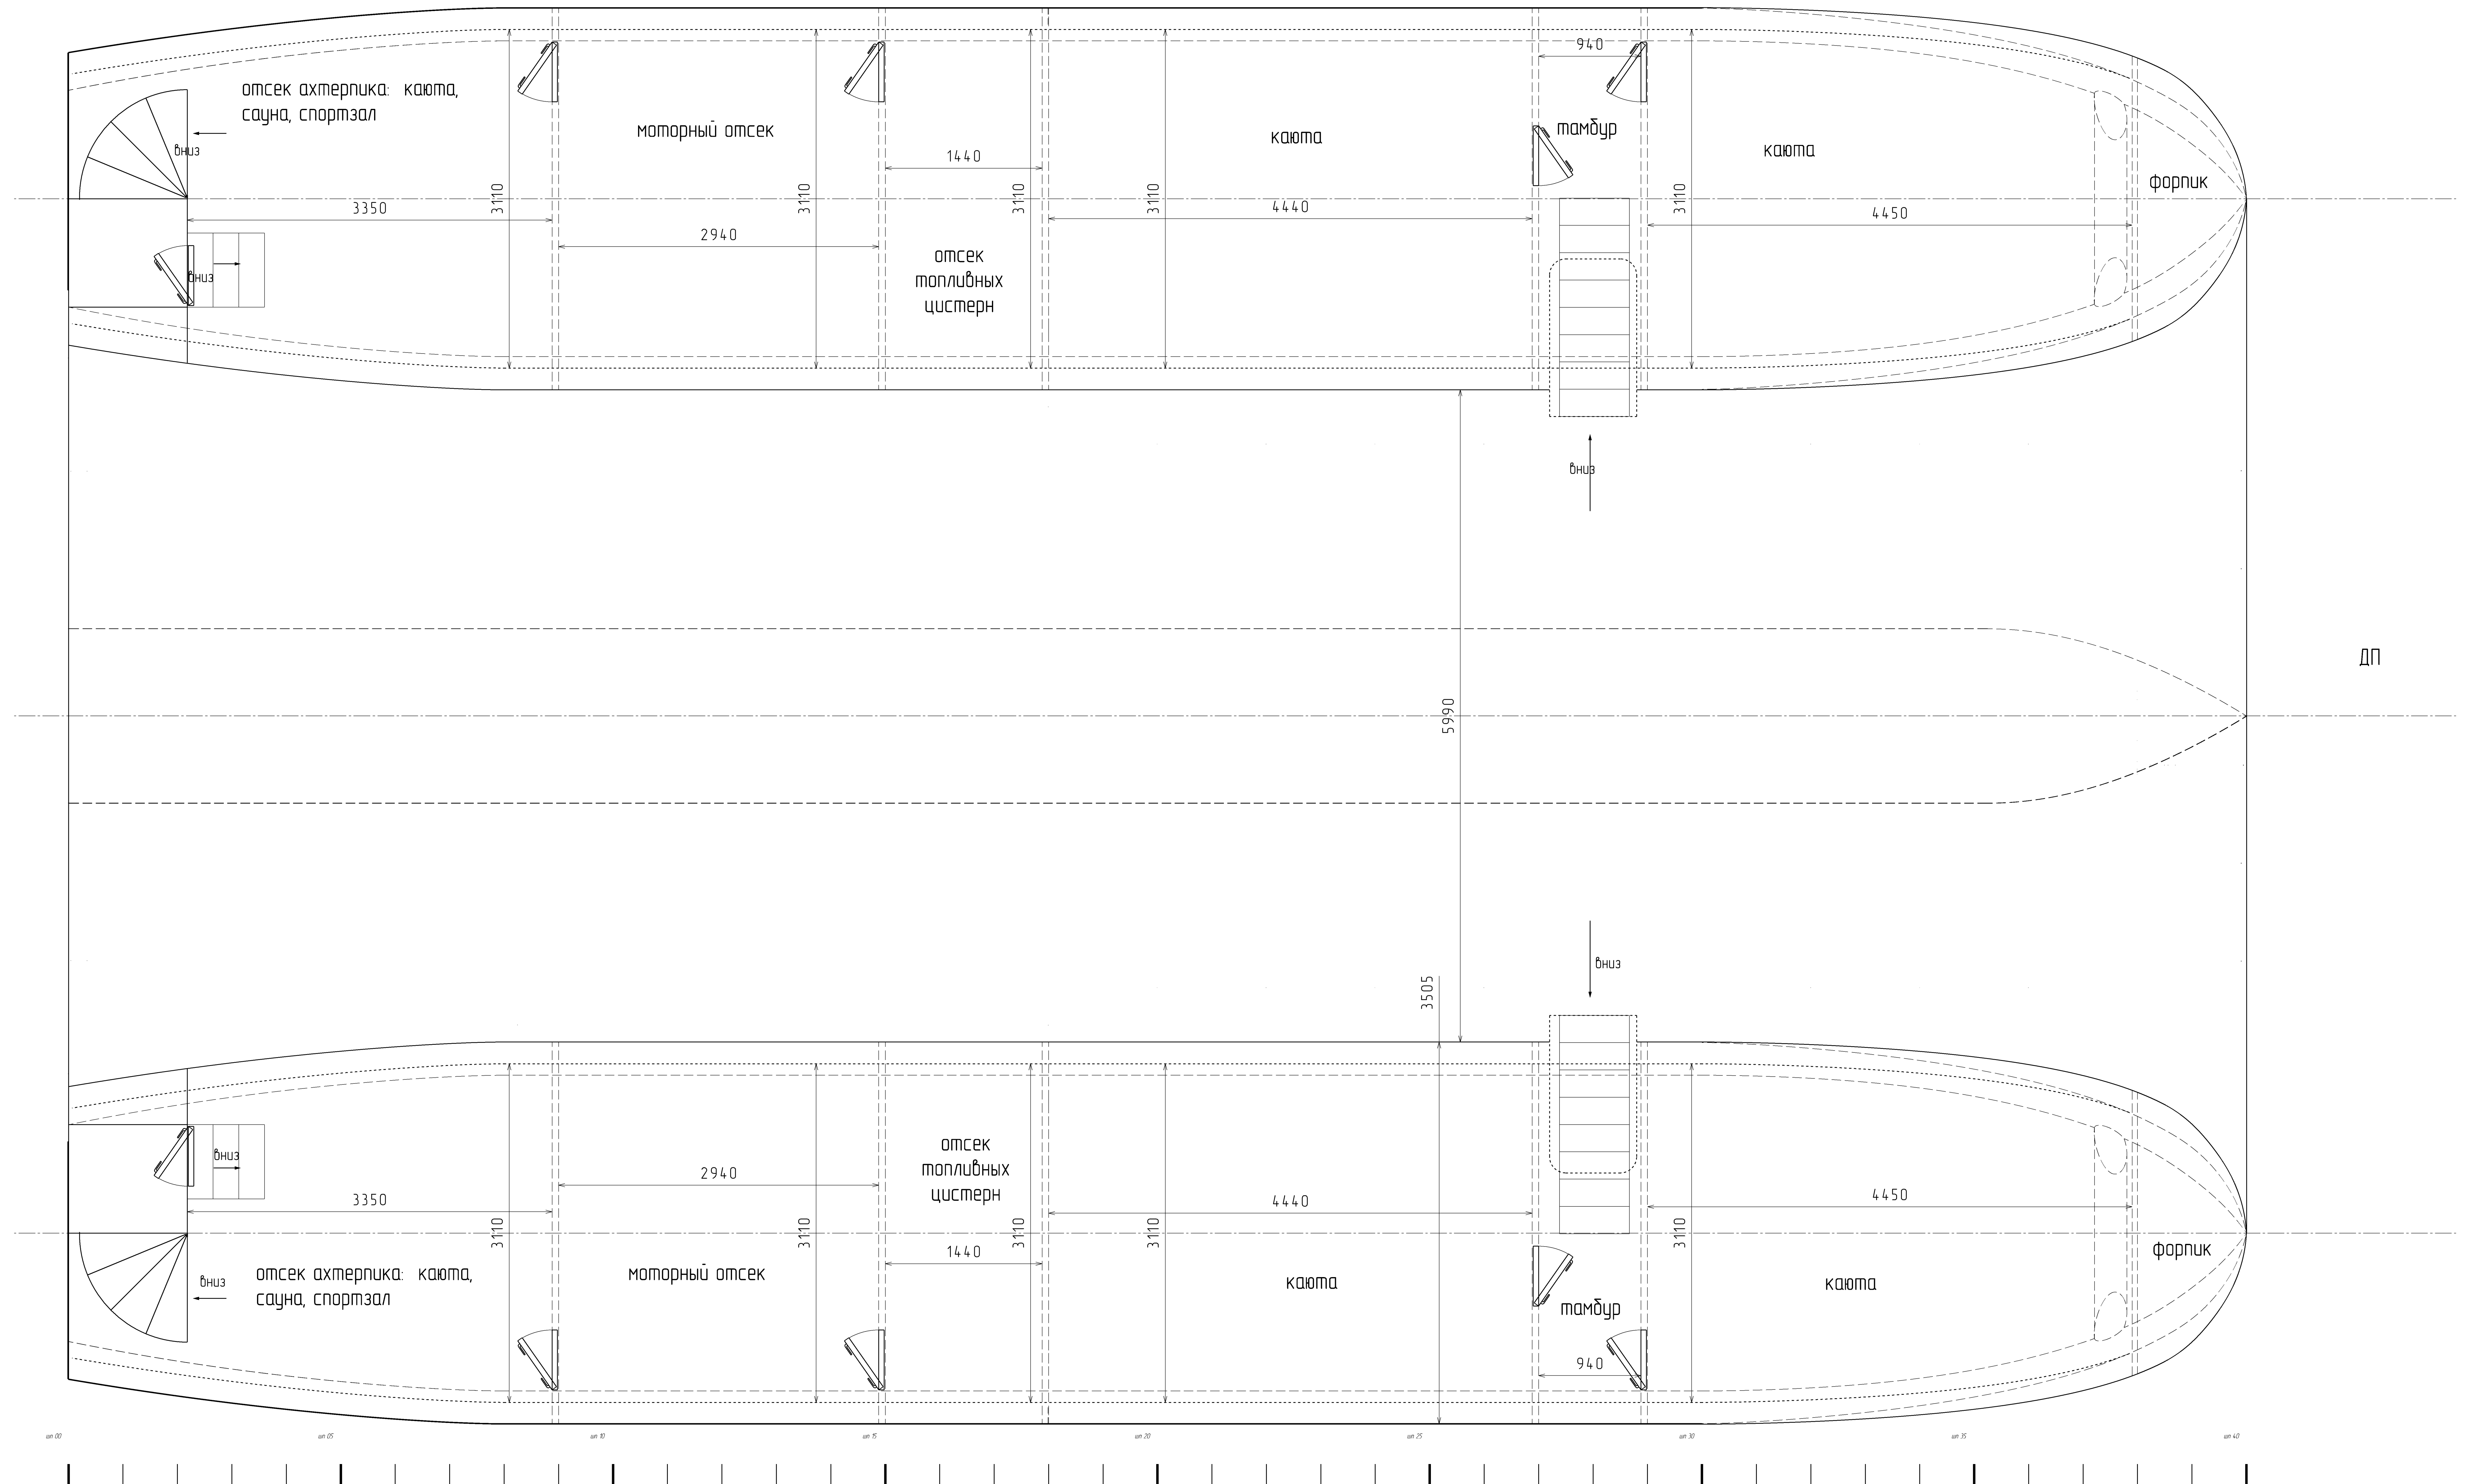

Расположение отсеков в корпусах судна

				маломерный круизный катамаран ККР-2000		
Изм.	Лист	№ докум.	Подп.	Дата	Лист	Масса
		Юрьев И		21.04.2017	1	1.40
Разработал	Общий вид и расположение				Листов	3
Проверил					Яхт инжиниринг	
Т. контр.					www.yachting.ru	
Н. контр.					А1	
Утв.						