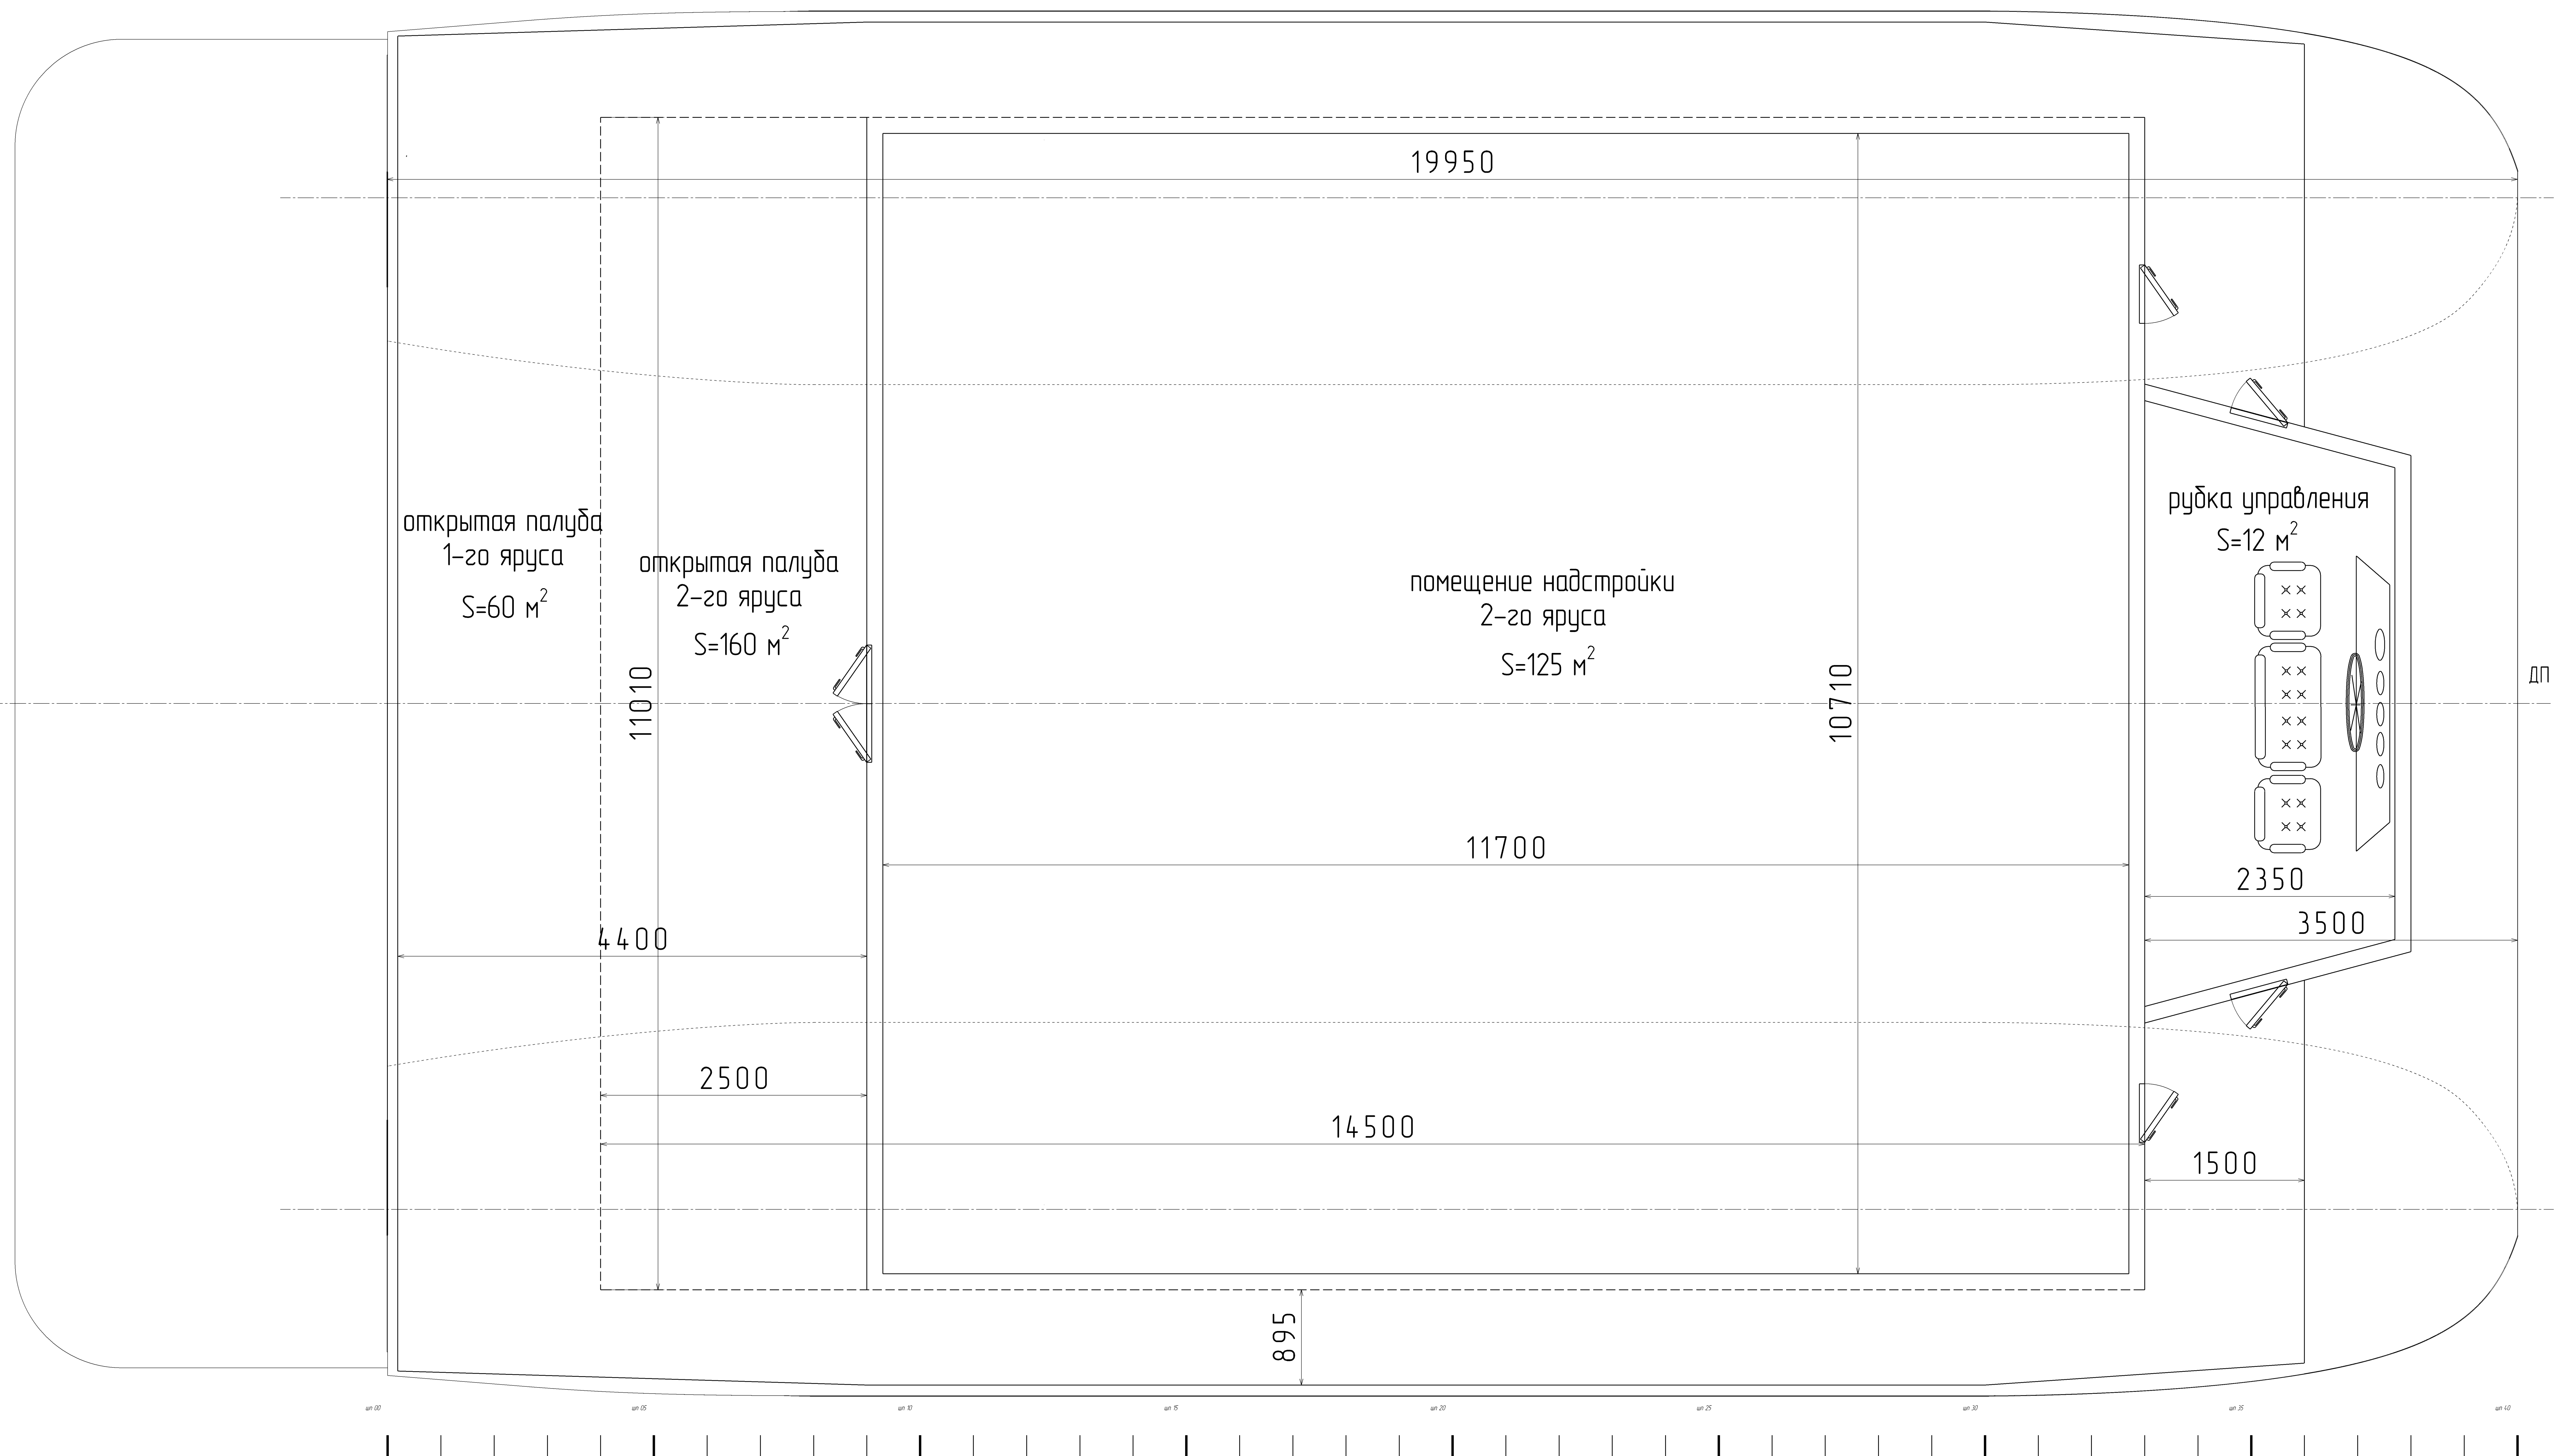

Расположение помещений надстройки 2-го яруса

				маломерный круизный катamarан ККР-2000		
Изм.	Лист	№ докум.	Подп.	Дата	Лист	Масштаб
Разработал		Юрьев И		21.04.2017	1	1:40
Проверил					Листов	3
Т. контр.					 Яхт инжиниринг www.yachteng.ru	
Н. контр.					А1	
Утв.						